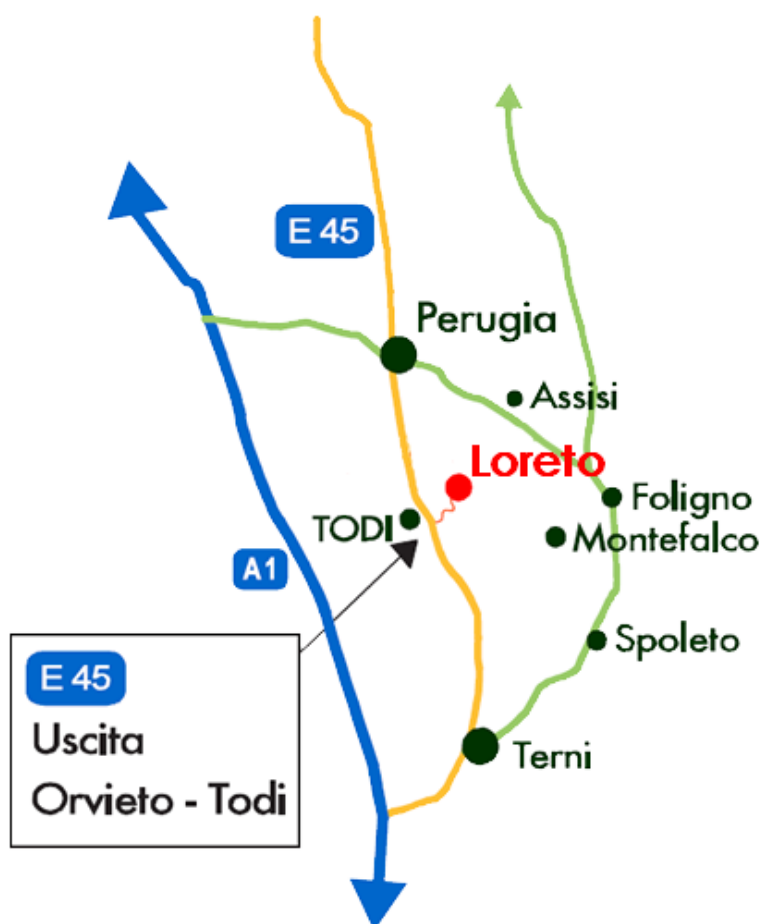

Entropia Country House è facilmente raggiungibile, a soli 6 km dalla uscita Nord di Todi - Orvieto - Ponte Rio.

Indicazione stradale:
Il tragitto per raggiungere la struttura è chiaramente indicato nella piantina dedicata.

Da Nord

Percorrere l'autostrada A1 Firenze-Roma, uscire a Orvieto e proseguire in direzione Todi; giunti a Todi Ponte Rio servirsi della piantina dedicata.

Da Sud

Percorrere l'autostrada A1 Roma - Firenze, uscire ad Orte proseguire sulla Orte-Terni per 21 km dove si incrocia la E45; proseguire sulla E45 Terni - Cesena fino all'uscita Todi- Ponte Rio; da quel momento servirsi della piantina dedicata.